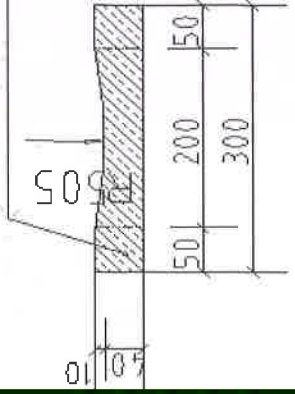

600 X300 X50 中国黑花岗石烧面

30 | 30 30 30
85 | 70 70 70 70 70 70 70
TMS